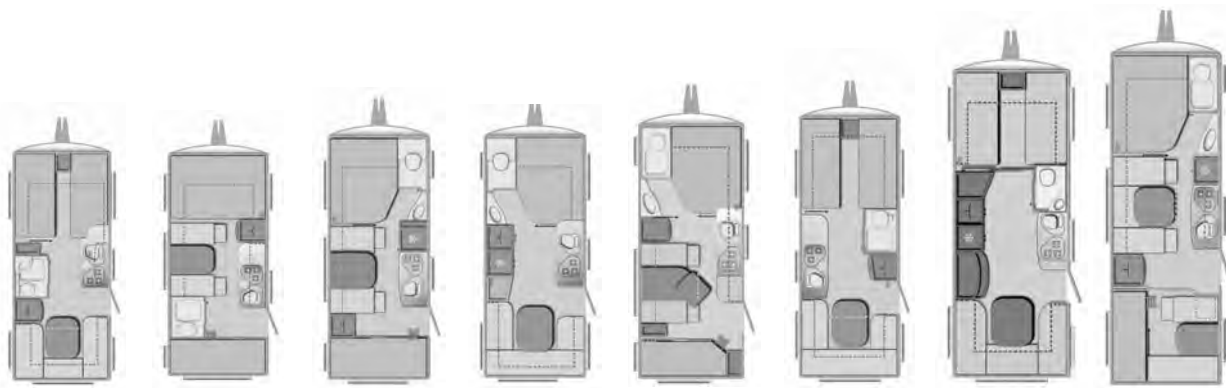

Ausstattung der Elegance-Line

"Außendesign":

- > Elegance Beklebung
- > Erhabene Logos

"Chrom trifft Creme":

- > Hängeschrankklappen mit Chromstreifen
- > Möbelgriffe in Chrom-Optik
- > Dachbaldachine (Übergang vom Hängeschrank zum Dach) mit cremefarbenem Kunstleder bezogen
- > Fensterschals mit Zusatzgardine und Raffring aus Chrome
- > Schalter und Steckdosen in Chrom-Optik

"Beleuchtung":

- > Designerecken mit Plexiglasvorsätzen und Beleuchtung
- > Indirekte Beleuchtung in der Sitzgruppe oben / unten (hinter Cremeblende)

500 TE	510 GK	520 TKM	525 TDF	550 TKM	555 TE	650 TE	670 TKM
€ 16.490,00	€ 15.790,00	€ 16.790,00	€ 17.290,00	€ 17.490,00	€ 17.390,00	€ 19.990,00	€ 21.290,00
€ 16.690,00	€ 15.980,00	€ 16.990,00	€ 17.490,00	€ 17.690,00	€ 17.590,00	€ 20.230,00	€ 21.550,00
500 TE	510 GK	520 TKM	525 TDF	550 TKM	555 TE	650 TE	670 TKM
€ 17.990,00	€ 17.290,00	€ 18.290,00	€ 18.990,00	€ 19.190,00	€ 19.090,00	€ 21.990,00	€ 23.290,00
€ 18.190,00	€ 17.490,00	€ 18.510,00	€ 19.220,00	€ 19.420,00	€ 19.320,00	€ 22.250,00	€ 23.570,00
7318	7268	7634	7382	7638	7691	8577	8702
5953	5925	6299	6098	6301	6355	7208	7353
5385	5357	5731	5530	5733	5787	6640	6785
2326	2326	2326	2326	2526	2326	2526	2526
2180	2180	2180	2180	2380	2180	2380	2380
2575	2575	2575	2575	2575	2575	2575	2575
1951	1951	1951	1951	1951	1951	1951	1951
9922	9894	10268	10067	10270	10324	11177	11322
1022	1102	1173	1143	1239	1236	1503	1477
1101	1181	1252	1222	1318	1315	1596	1570
299 / 599	219 / 519	248 / 548	278 / 578	182 / 482	185 / 485	204 / 904	230 / 930
1400	1400	1500	1500	1500	1500	1800	1800
1700 C	1700 C	1800 C	1800 C	1800 C	1800 C	2500 C	2500 C
4	6	6	4	6	4	4	7
2x 200 x 80	208 x 145	200 x 144/117	200 x 144/117	200 x 164/137	2x 200 x 88	2x 200 x 88	200 x 164/137
-	180 x 122	205 x 122	-	180 x 122	-	-	195 x 137
201 x 126/141	-	-	201 x 126/161	-	201 x 126/161	221 x 151/161	174 x 122
-	212 x 81 + 208 x 78	210 x 81 + 208 x 78	-	197 x 78 + 201x 82	-	-	188 x 71 + 188 x 68