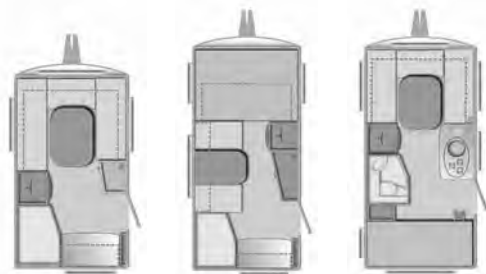

Modellübersicht

Technische Daten

TRAVELBIRD

Travelbird		340	380	410
Sommerpreis in € (gültig bis 31.01.2011)		€ 8.540,00	€ 9.940,00	€ 11.990,00
Winterpreis in € (gültig ab 01.02.2011)		€ 8.640,00	€ 10.060,00	€ 12.130,00
> alle Preise ab Werk inkl. gesetzl. MwSt.				
1. Technische Daten				
Gesamtlänge inkl. Deichsel	mm	5346	6368	6276
Aufbaulänge außen	mm	4050	5094	4949
Aufbaulänge innen	mm	3428	4472	4327
Gesamtbreite	mm	2126	2126	2126
Innenbreite	mm	1980	1980	1980
Gesamthöhe	mm	2575	2575	2575
Innenhöhe	mm	1951	1951	1951
Vorzeltumlaufmaß	mm	8048	9084	8939
Leergewicht	kg	724	815	839
Masse in fahrbreitem Zustand	kg	815	894	918
Zuladung Serie / maximal	kg	85 / 385	206 / 456	182 / 432
Technisch zulässige Gesamtmasse Serie	kg	900	1100	1100
Max. Auflastmöglichkeit	kg	1200 C	1350	1350
2. Bettenmaße				
Schlafplätze	Anzahl	2	3	4
Bug	cm	192 x 147/167	188 x 145	192 x 147
Mitte	cm	-	180 x 87	-
Heck	cm	-	-	-
Etagenbetten	cm	-	-	2x 190 x 91