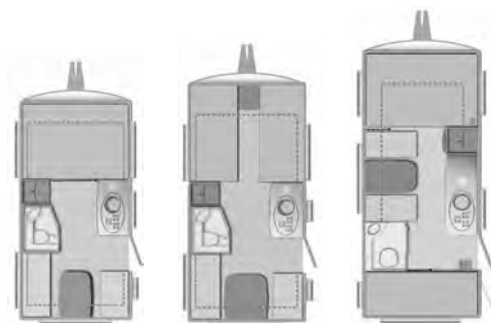

Modellübersicht

Technische Daten

TRAVELBIRD

Travelbird		415	450	490 GK
Sommerpreis in € (gültig bis 31.01.2011)		€ 11.690,00	€ 12.590,00	€ 13.990,00
Winterpreis in € (gültig ab 01.02.2011)		€ 11.830,00	€ 12.740,00	€ 14.160,00
> alle Preise ab Werk inkl. gesetzl. MwSt.				
1. Technische Daten				
Gesamtlänge inkl. Deichsel	mm	6276	6748	7182
Aufbaulänge außen	mm	4949	5445	5933
Aufbaulänge innen	mm	4327	4877	5365
Gesamtbreite	mm	2126	2226	2226
Innenbreite	mm	1980	2080	2080
Gesamthöhe	mm	2575	2575	2575
Innenhöhe	mm	1951	1951	1951
Vorzeltumlaufmaß	mm	8939	9414	9902
Leergewicht	kg	828	847	1030
Masse in fahrbreitem Zustand	kg	909	926	1109
Zuladung Serie / maximal	kg	91 / 441	178 / 578	191 / 591
Technisch zulässige Gesamtmasse Serie	kg	1000	1100	1300
Max. Auflastmöglichkeit	kg	1350	1500 C	1700 C
2. Bettenmaße				
Schlafplätze	Anzahl	3	3	5
Bug	cm	188 x 145	2x 200x83	204 x 145
Mitte	cm	-	-	190 x 88
Heck	cm	192 x 122	202 x 92/122	-
Etagenbetten	cm	-	-	2x 208 x 91