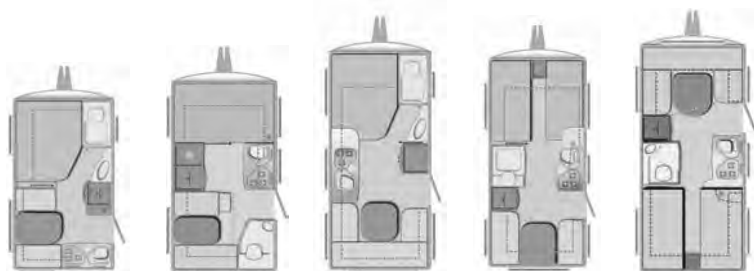

• = serienmäßig

– = nicht möglich

T-B-P = Travelbird-Basic-Paket

D-P 1 = Duschpaket 1

Modellübersicht

Technische Daten

Weltbummler Aktiv		390 HTF	400 DB	460 TDF	470 TE	510 TE
Sommerpreis in € (gültig bis 31.01.2011)		€ 13.990,00	€ 14.290,00	€ 15.590,00	€ 15.290,00	€ 16.090,00
Winterpreis in € (gültig ab 01.02.2011)		€ 14.160,00	€ 14.460,00	€ 15.780,00	€ 15.470,00	€ 16.280,00
Weltbummler Elegance		390 HTF	400 DB	460 TDF	470 TE	510 TE
Sommerpreis in € (gültig bis 31.01.2011)		€ 15.490,00	€ 15.790,00	€ 17.090,00	€ 16.790,00	€ 17.590,00
Winterpreis in € (gültig ab 01.02.2011)		€ 15.680,00	€ 15.980,00	€ 17.290,00	€ 16.990,00	€ 17.790,00
> alle Preise ab Werk inkl. gesetzl. MwSt.						
1. Technische Daten						
Gesamtlänge inkl. Deichsel	mm	6079	6306	6812	6973	7221
Aufbaulänge außen	mm	4758	5003	5523	5628	5808
Aufbaulänge innen	mm	4190	4435	4955	5060	5240
Gesamtbreite	mm	2326	2326	2326	2326	2326
Innenbreite	mm	2180	2180	2180	2180	2180
Gesamthöhe	mm	2575	2575	2575	2575	2575
Innenhöhe	mm	1951	1951	1951	1951	1951
Vorzeltumlaufmaß	mm	8727	8972	9492	9597	9777
Leergewicht	kg	913	946	1049	1077	1094
Masse in fahrbreitem Zustand	kg	992	1025	1128	1156	1173
Zuladung Serie / maximal	kg	208 / 508	175 / 475	172 / 572	194 / 544	227 / 527
Technisch zulässige Gesamtmasse Serie	kg	1200	1200	1300	1350	1400
Max. Auflastmöglichkeit	kg	1500 C	1500 C	1700 C	1700 C	1700 C
2. Bettenmaße						
Schlafplätze	Anzahl	3	4	4	4	4
Bug	cm	200 x 144/117	208 x 145	200 x 144/117	2x 200 x 88	201 x 126/161
Mitte	cm	-	-	-	-	-
Heck	cm	194 x 88/103	175 x 122/138	201 x 126/141	201 x 111/131	212 x 88/67 + 185 x 88
Etagenbetten	cm	-	-	-	-	-